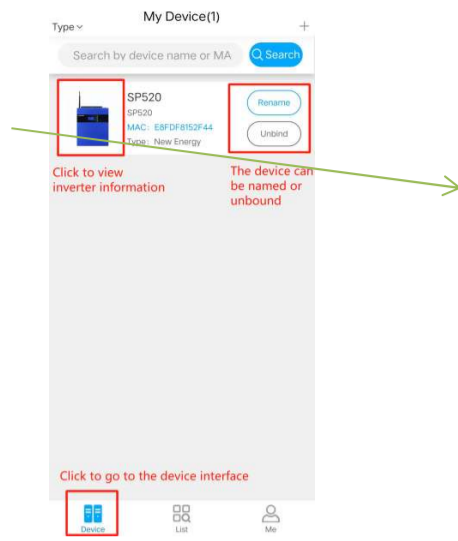

Android için APK dosyası indirmelisiniz. IOS için ise AppStore dan RCS SYSTEM yazıp indirmeniz yeterlidir.

1.SP520 WiFi operation guide steps

step 5

step 6

step 7

step 8