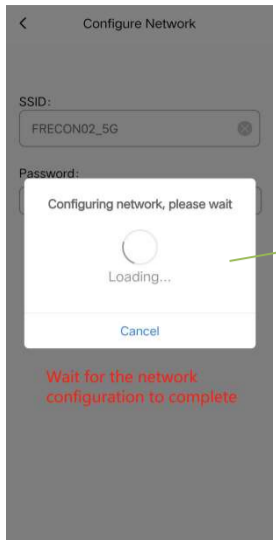

Android için APK dosyası indirmelisiniz. IOS için ise AppStore dan RCS SYSTEM yazıp indirmeniz yeterlidir.

1.SP520 WiFi operation guide steps

step 5

step 6

step 7

step 8