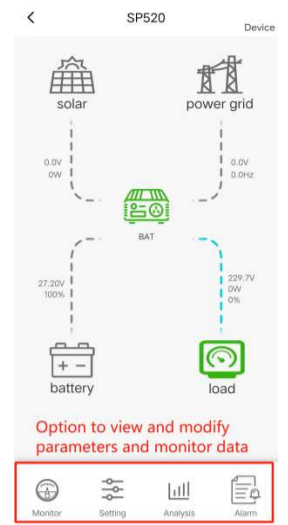

Android için APK dosyası indirmelisiniz. IOS için ise AppStore dan RCS SYSTEM yazıp indirmeniz yeterlidir.

1.SP520 WiFi operation guide steps

step 5

step 6

step 7

step 8