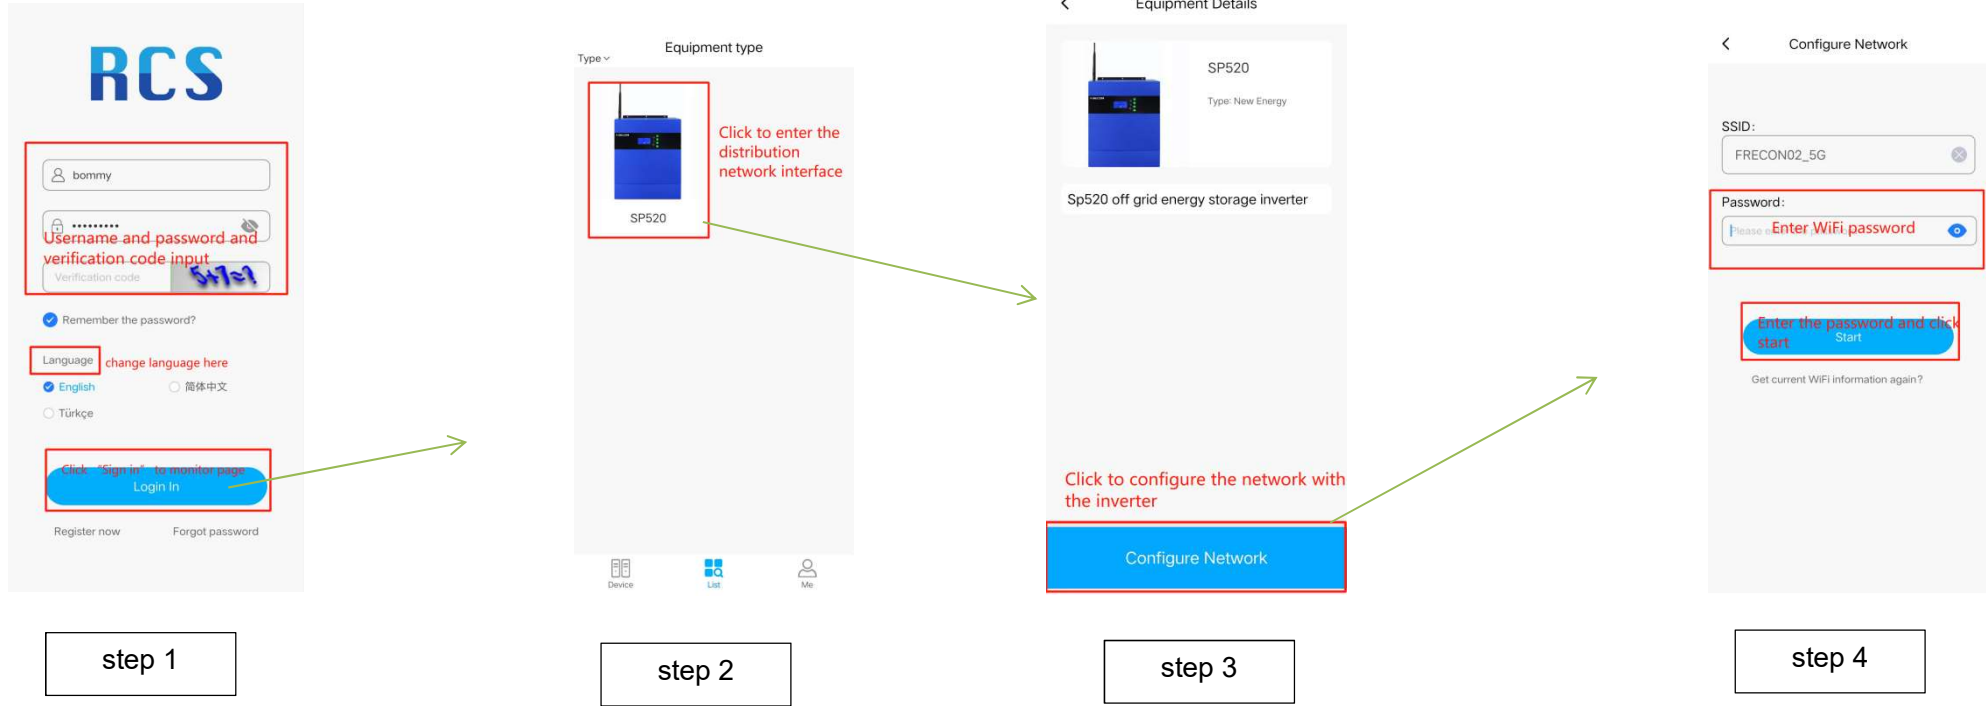

Android için APK dosyası indirmelisiniz. IOS için ise AppStore dan RCS SYSTEM yazıp indirmeniz yeterlidir.

1.SP520 WiFi operation guide steps

step 5

step 6

step 7

step 8