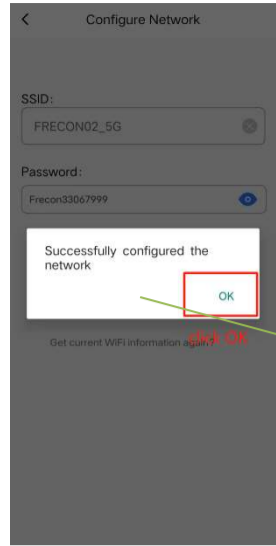

Android için APK dosyası indirmelisiniz. IOS için ise AppStore dan RCS SYSTEM yazıp indirmeniz yeterlidir.

1.SP520 WiFi operation guide steps

step 5

step 6

step 7

step 8